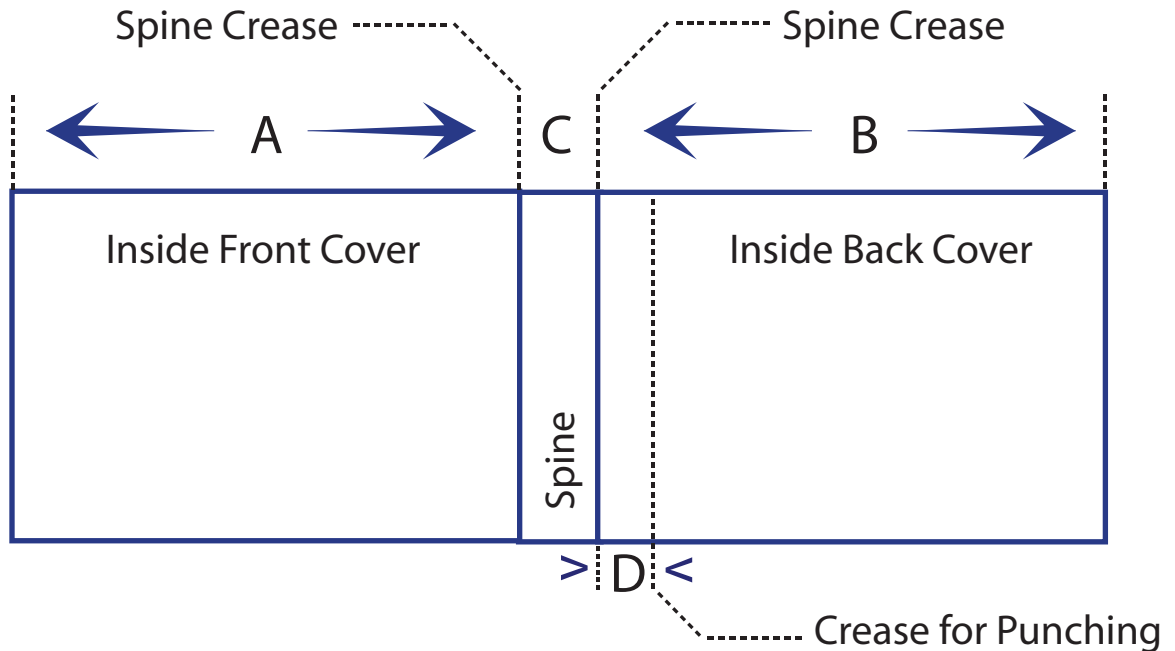

## Half Canadian Cover

Wire Size		IFCmm	IBCmm	Spine	Punch Crease
3:1		A	B	C	D
1/4	6.4	218	218	7mm	8
5/16	8	218	218	9mm	8
3/8	9.5	218	218	10mm	8
7/16	11	219	219	12mm	8
1/2	12.7	219	219	14mm	9
9/16	14	220	220	15mm	9
2:1		A	B	C	D
5/8	16	222	222	18mm	9
3/4	19	222	222	21mm	12
7/8	22	227	227	24mm	12
1	25.4	227	227	27mm	17
1.1/4	31.7	237	237	35mm	17