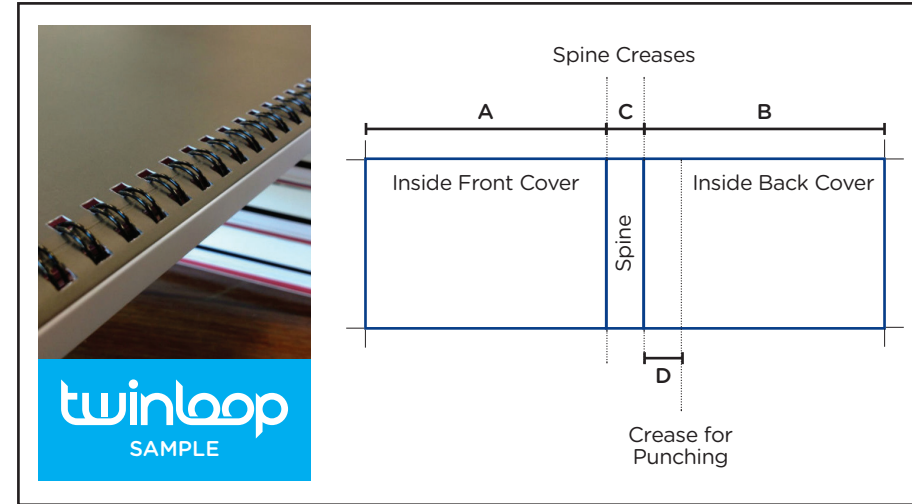

## Half Canadian Cover

Wire Size		IFC (mm)	IBC (mm)	Spine (mm)	Punch Crease
3:1		A	B	C	D
1/4	6.4	218	218	7	8
5/16	8	218	218	9	8
3/8	9.5	218	218	10	8
7/16	11	219	219	12	8
1/2	12.7	219	219	14	9
9/16	14	220	220	15	9
Wire Size		IFC (mm)	IBC (mm)	Spine (mm)	Punch Crease
2:1		A	B	C	D
5/8	16	222	222	18	9
3/4	19	222	222	21	12
7/8	22	227	227	24	12
1	25.4	227	227	27	17
1.1/4	31.7	237	237	35	17