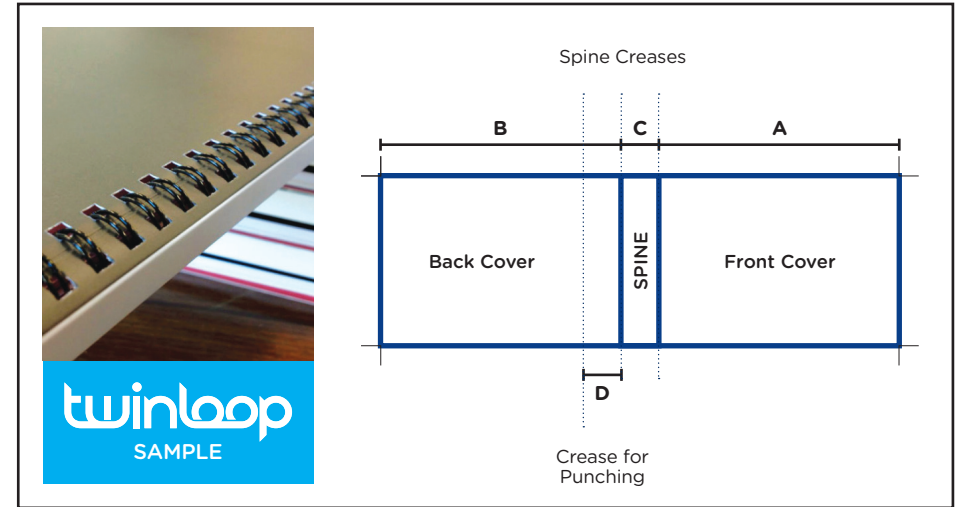

Half Canadian Cover

Wire Size		FC (mm)	BC (mm)	Spine (mm)	Punch Crease
3:1		A	B	C	D
5/16	8	Text + 8	Text + 8	9	8
3/8	9.5	Text + 8	Text + 8	11	8
7/16	11	Text + 9	Text + 9	12	8
1/2	12.7	Text + 9	Text + 9	14	9
9/16	14	Text + 10	Text + 10	16	9
Wire Size		FC (mm)	BC (mm)	Spine (mm)	Punch Crease
2:1		A	B	C	D
5/8	16	Text + 12	Text + 12	18	9
3/4	19	Text + 12	Text + 12	21	12
7/8	22	Text + 17	Text + 17	24	12
1	25.4	Text + 17	Text + 17	27	17
1 1/8	28	Text + 19	Text + 19	32	17
1 1/4	31.7	Text + 20	Text + 20	35	17

twinloop