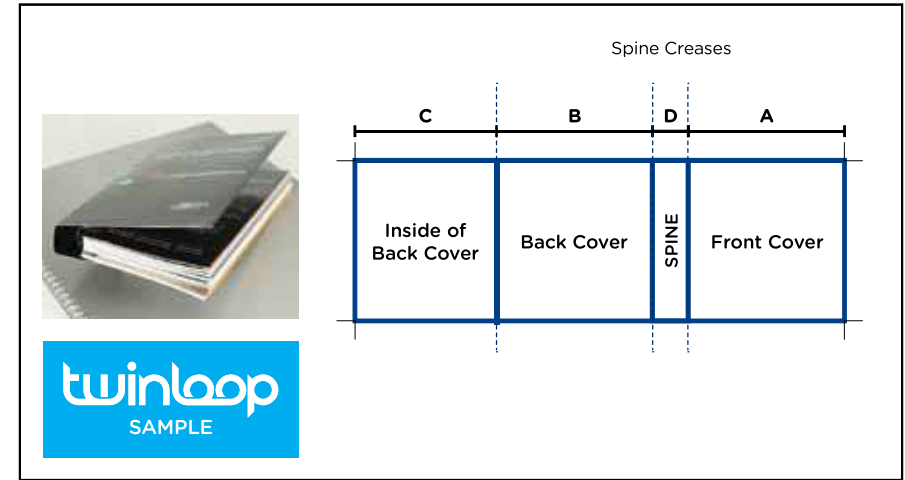

Full Canadian Cover

Wire Size		FC (mm)	BC (mm)	IBC (mm)	Spine (mm)
3:1		A	B	C	D
5/16	8	Text + 15	Text + 15	Text Size	9
3/8	9.5	Text + 15	Text + 15	Text Size	11
7/16	11	Text + 15	Text + 15	Text Size	12
1/2	12.7	Text + 15	Text + 15	Text Size	14
9/16	14	Text + 15	Text + 15	Text Size	16
Wire Size		FC (mm)	BC (mm)	IBC (mm)	Spine (mm)
2:1		A	B	C	D
5/8	16	Text + 15	Text + 15	Text Size	18
3/4	19	Text + 15	Text + 15	Text Size	21
7/8	22	Text + 15	Text + 15	Text Size	24
1	25.4	Text + 15	Text + 15	Text Size	27
1.1/4	31.7	Text + 15	Text + 15	Text Size	35

twinloop